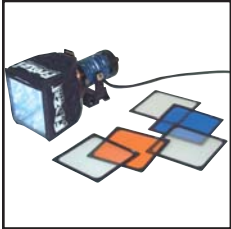

List \$1950

Frezzi Energy Systems

MFSB (96200) Soft Box for Mini Fill **\$160**

MFSB-2 (96201) Soft Box with Filters
3 Diffusion 1-CTO 1-CTB **\$235**

MFSB-3 (96210) Soft Box Spreader
Diffuser Filter **\$295**